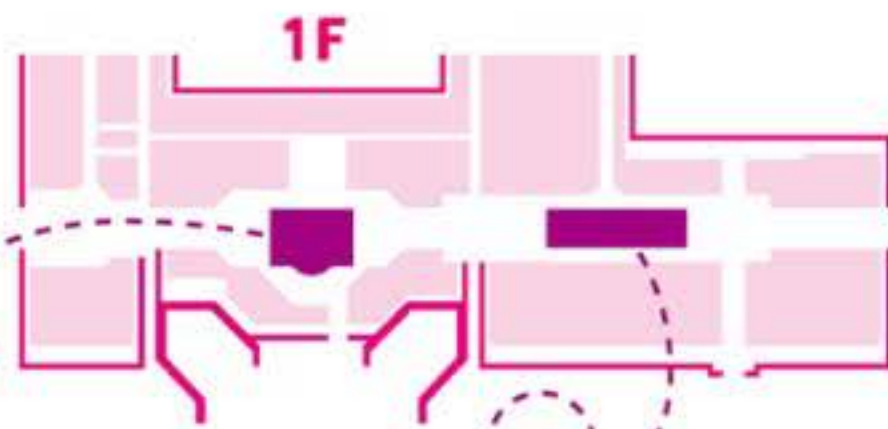

**HALEIWA HAPPY
MARKET**
雑貨

G-24

**Surf' N Sea/
Matsumoto Shave Ice**
アパレル

MARK IS みなとみらい

グランモール公園会場へ

📍 ランドマークプラザ

▲ グランモール公園会場へ

L-01
モチャブク島が
やってきた!
キッズコンテンツ